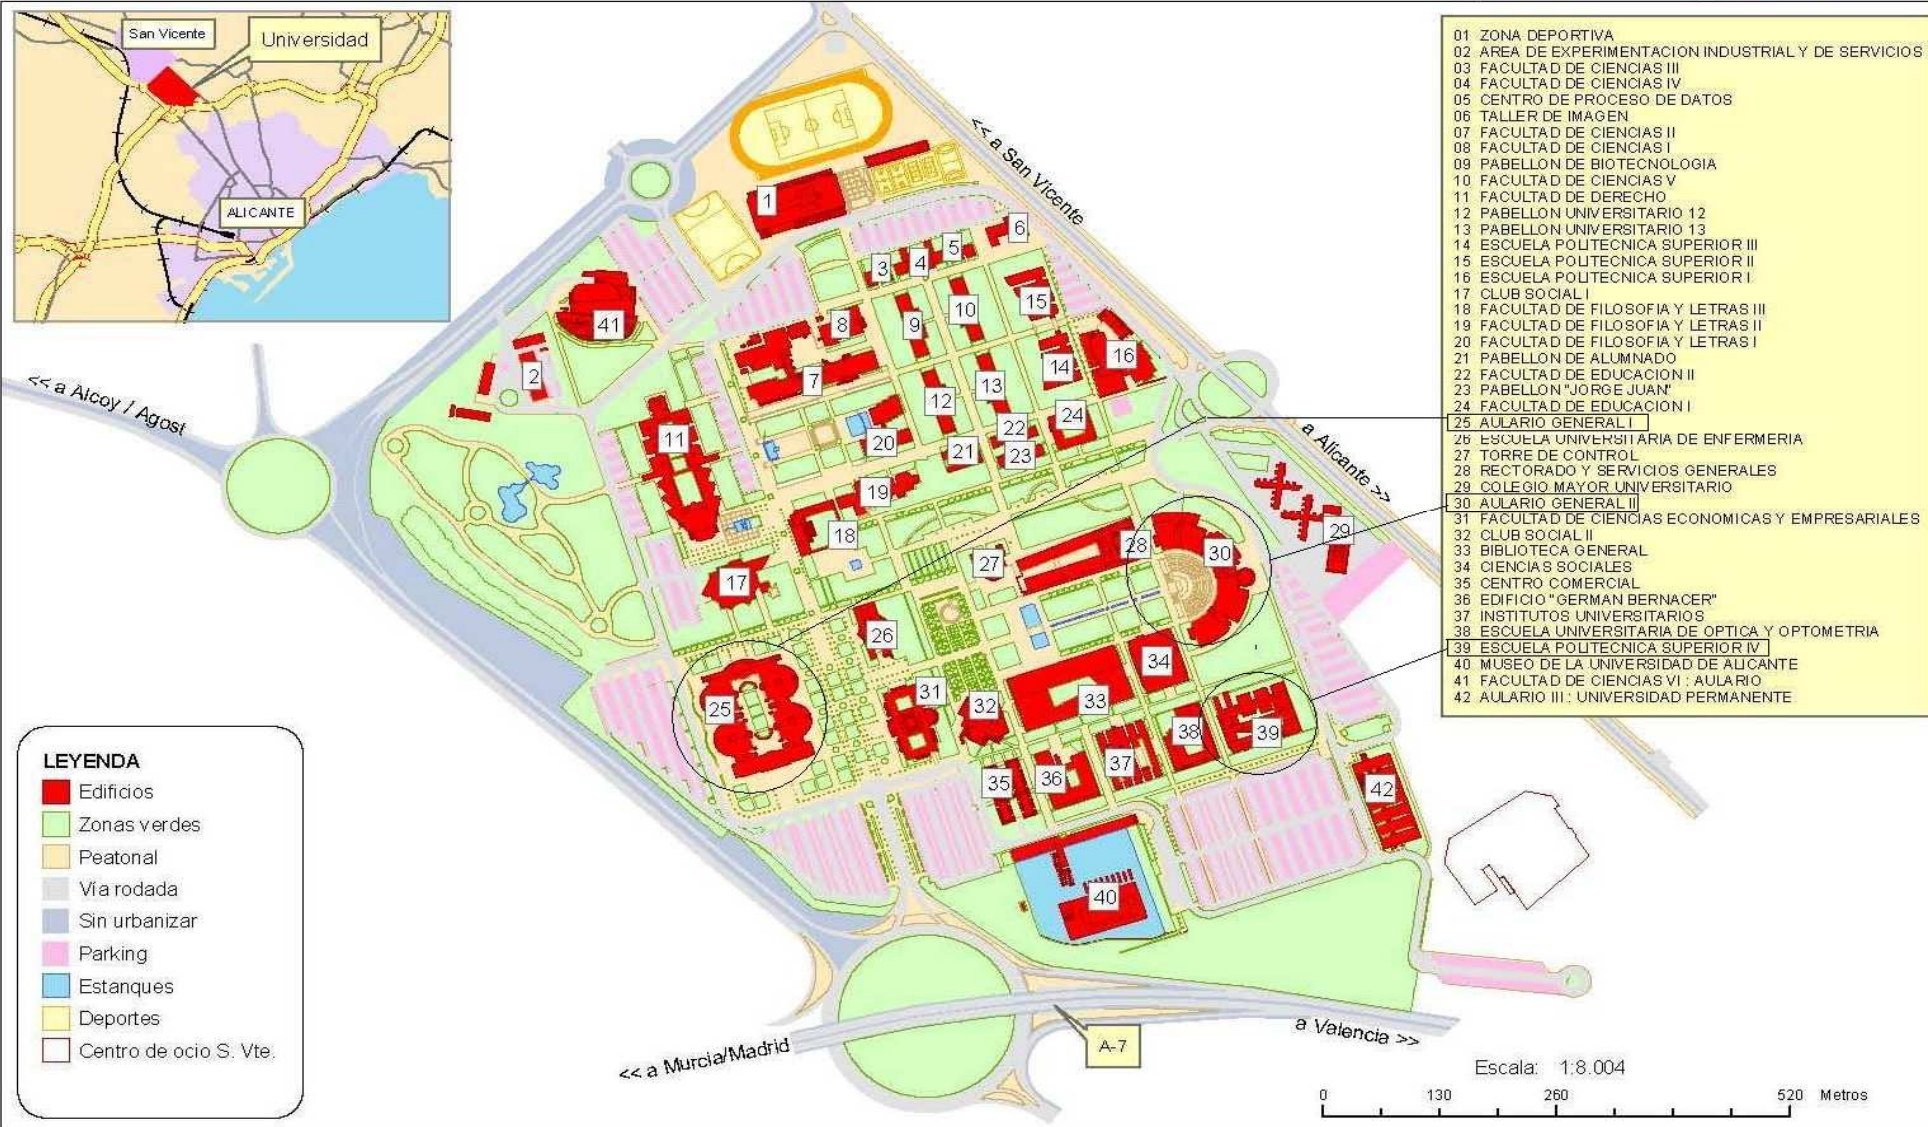

campus

00

código

CAMPUS DE SAN VICENTE DEL RASPEIG

CODIFICACIÓN DE EDIFICIOS

Fecha: 25-noviembre-02

- 01 ZONA DEPORTIVA
- 02 AREA DE EXPERIMENTACION INDUSTRIAL Y DE SERVICIOS
- 03 FACULTAD DE CIENCIAS III
- 04 FACULTAD DE CIENCIAS IV
- 05 CENTRO DE PROCESO DE DATOS
- 06 TALLER DE IMAGEN
- 07 FACULTAD DE CIENCIAS II
- 08 FACULTAD DE CIENCIAS I
- 09 PABELLON DE BIOTECNOLOGIA
- 10 FACULTAD DE CIENCIAS V
- 11 FACULTAD DE DERECHO
- 12 PABELLON UNIVERSITARIO 12
- 13 PABELLON UNIVERSITARIO 13
- 14 ESCUELA POLITECNICA SUPERIOR III
- 15 ESCUELA POLITECNICA SUPERIOR II
- 16 ESCUELA POLITECNICA SUPERIOR I
- 17 CLUB SOCIAL I
- 18 FACULTAD DE FILOSOFIA Y LETRAS III
- 19 FACULTAD DE FILOSOFIA Y LETRAS II
- 20 FACULTAD DE FILOSOFIA Y LETRAS I
- 21 PABELLON DE ALUMNADO
- 22 FACULTAD DE EDUCACION II
- 23 PABELLON "JORGE JUAN"
- 24 FACULTAD DE EDUCACION I
- 25 AULARIO GENERAL I
- 26 ESCUELA UNIVERSITARIA DE ENFERMERIA
- 27 TORRE DE CONTROL
- 28 RECTORADO Y SERVICIOS GENERALES
- 29 COLEGIO MAYOR UNIVERSITARIO
- 30 AULARIO GENERAL III
- 31 FACULTAD DE CIENCIAS ECONOMICAS Y EMPRESARIALES
- 32 CLUB SOCIAL II
- 33 BIBLIOTECA GENERAL
- 34 CIENCIAS SOCIALES
- 35 CENTRO COMERCIAL
- 36 EDIFICIO "GERMAN BERNACER"
- 37 INSTITUTOS UNIVERSITARIOS
- 38 ESCUELA UNIVERSITARIA DE OPTICA Y OPTOMETRIA
- 39 ESCUELA POLITECNICA SUPERIOR IV
- 40 MUSEO DE LA UNIVERSIDAD DE ALICANTE
- 41 FACULTAD DE CIENCIAS VI : AULARIO
- 42 AULARIO III : UNIVERSIDAD PERMANENTE

LEYENDA

- Edificios
- Zonas verdes
- Peatonal
- Vía rodada
- Sin urbanizar
- Parking
- Estanques
- Deportes
- Centro de ocio S. Vte.

Escala: 1:8.004